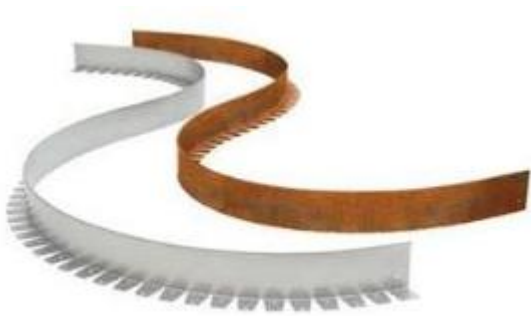

Noi nu căutăm compromisuri!  
Vă oferim tot ce este mai bun!

Compania Euroline Construct SRL oferă elemente de margine pentru proiectarea decorului grădinilor de cele mai diferite forme de execuție.

O echipă experimentată de constructori și designeri oferă produse de cea mai înaltă calitate pentru a aduce beneficii maxime clienților.

## Elemente de margine pentru decoruri și compoziții peisagistice (metalice)

Elementele de margine permit desfășurarea lucrărilor:  
rapid; calitativ și cu plăcere.

Elementele de margine pentru decorul grădinilor - sunt rezistente în timp și la acțiunile mecanice deoarece sunt realizate din materiale durabile și de înaltă calitate.

## Elemente de margine pentru decoruri și compoziții peisagistice (plastic)

Cu ajutorul lor, puteți obține practic orice formă de amenajare a peisajului grădinilor.